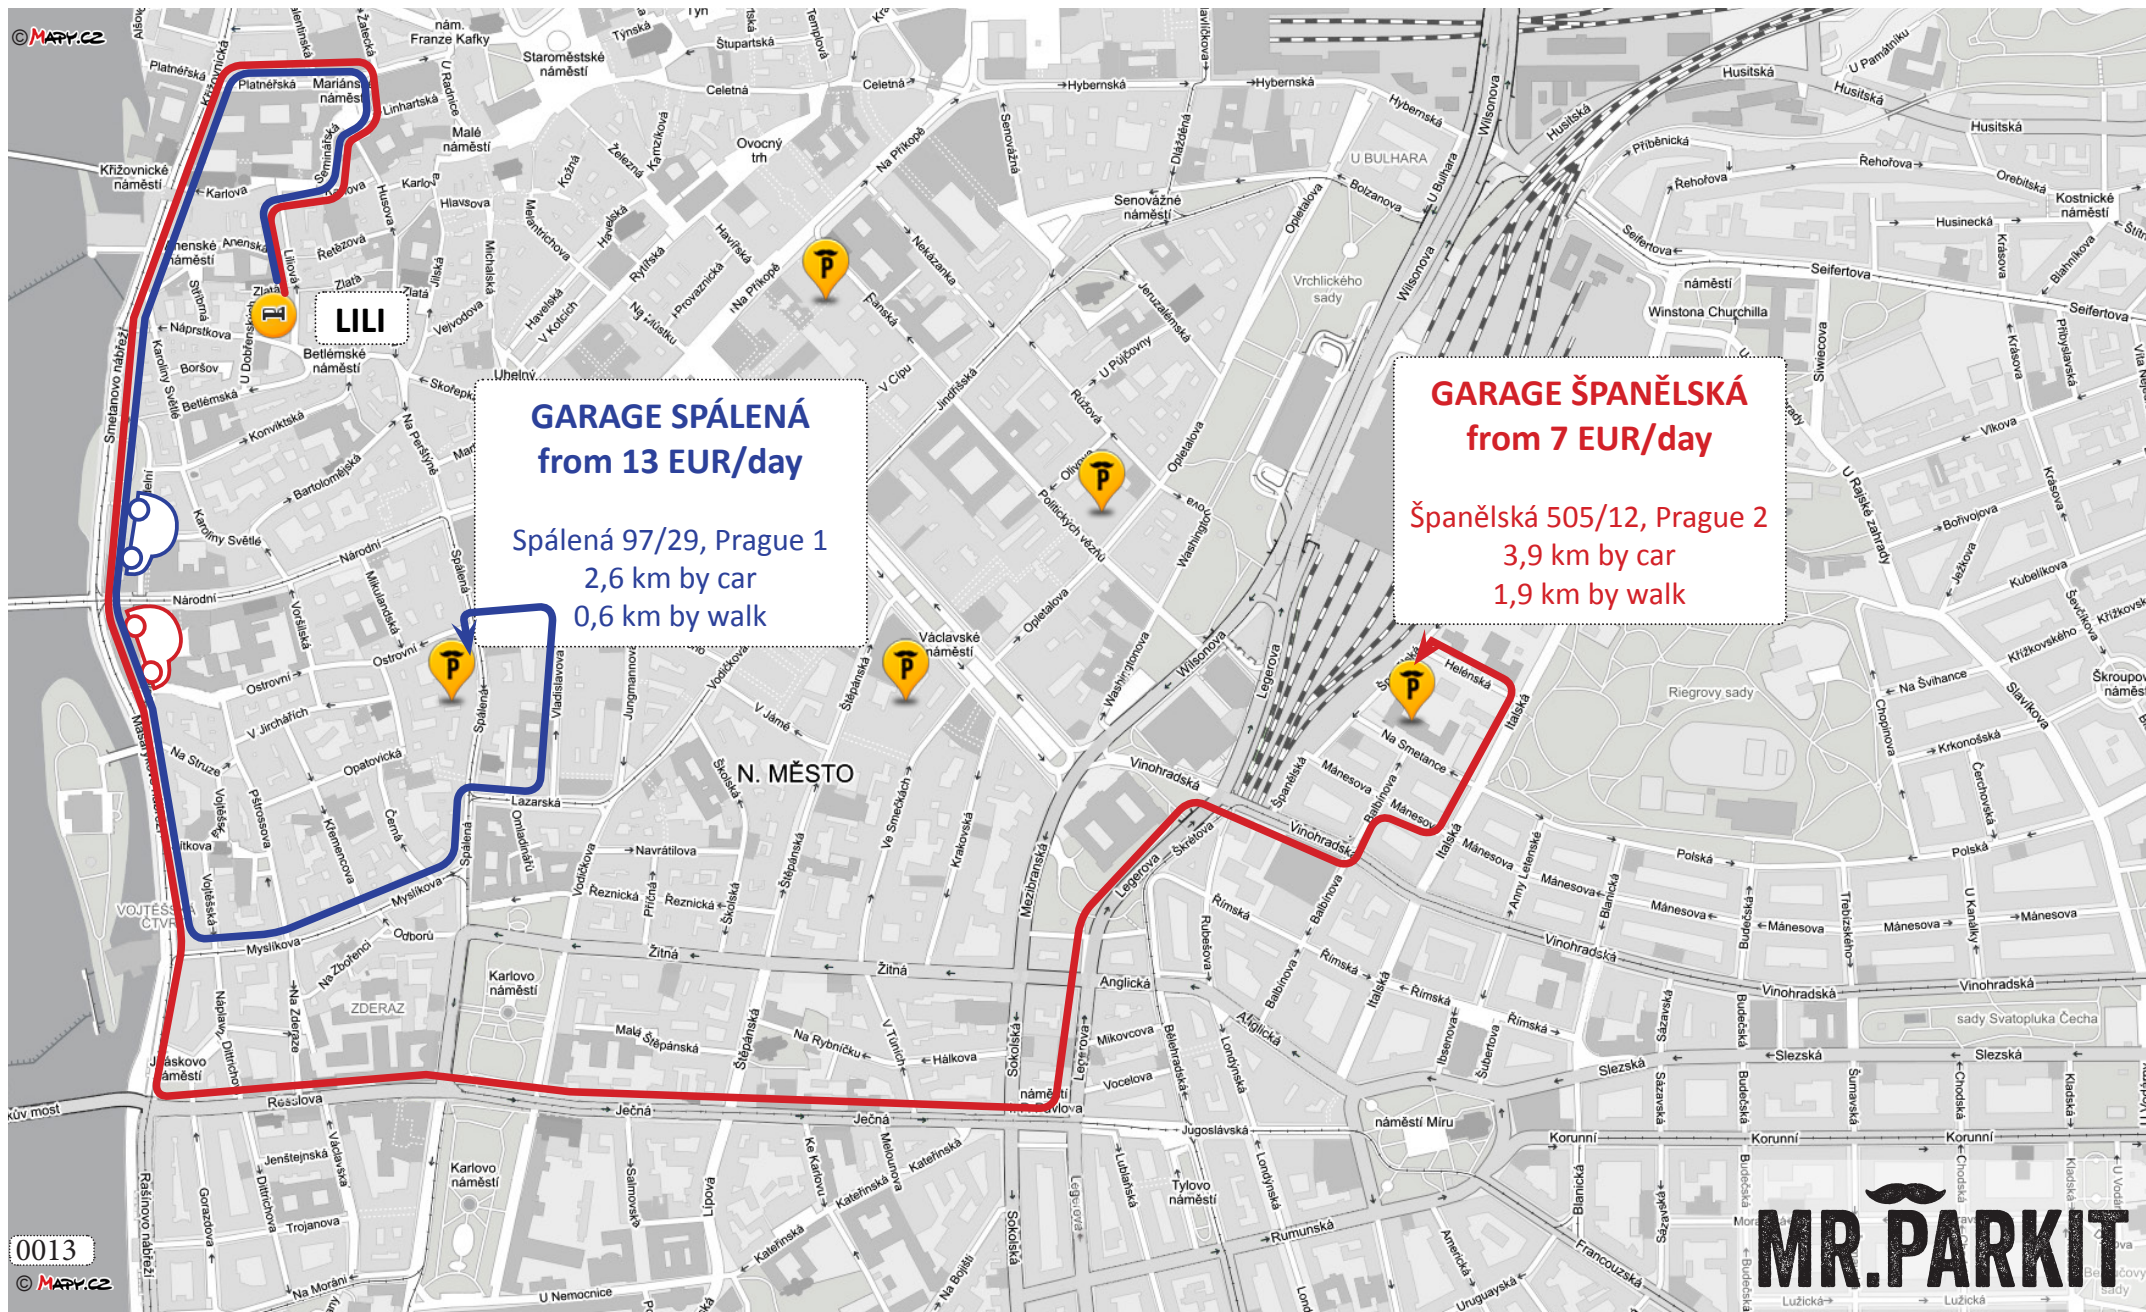

MR.PARKIT - Network of garages with online reservation system

Prior reservation on www.mrparkit.com required. The earlier you book, the cheaper you park!

GARAGE SPÁLENÁ
from 13 EUR/day
Spálená 97/29, Prague 1
2,6 km by car
0,6 km by walk

GARAGE ŠPANĚLSKÁ
from 7 EUR/day
Španělská 505/12, Prague 2
3,9 km by car
1,9 km by walk